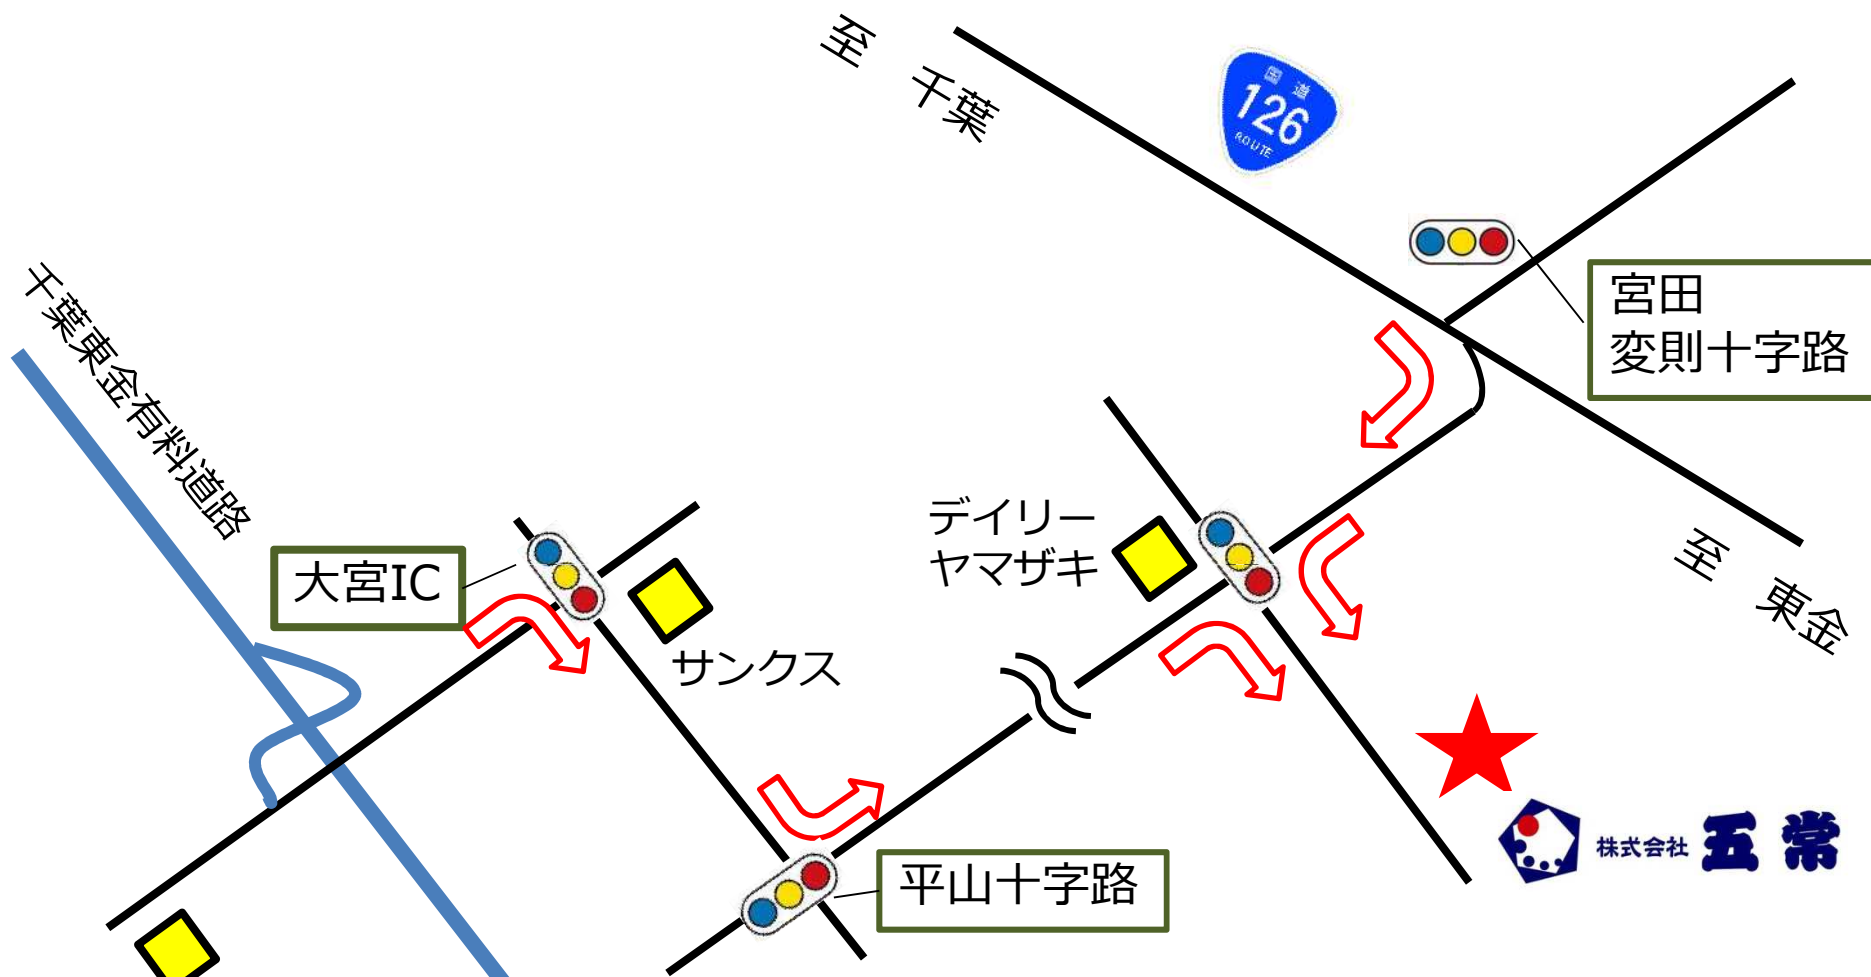

千葉デポ 株式会社五常案内マップ

ファミリーマート

※10t車でお越しの際は
千葉から国道126号線でお越しください

株式会社五常
千葉県千葉市若葉区
高根町1128-4
※ナビOK
TEL 043-228-3335