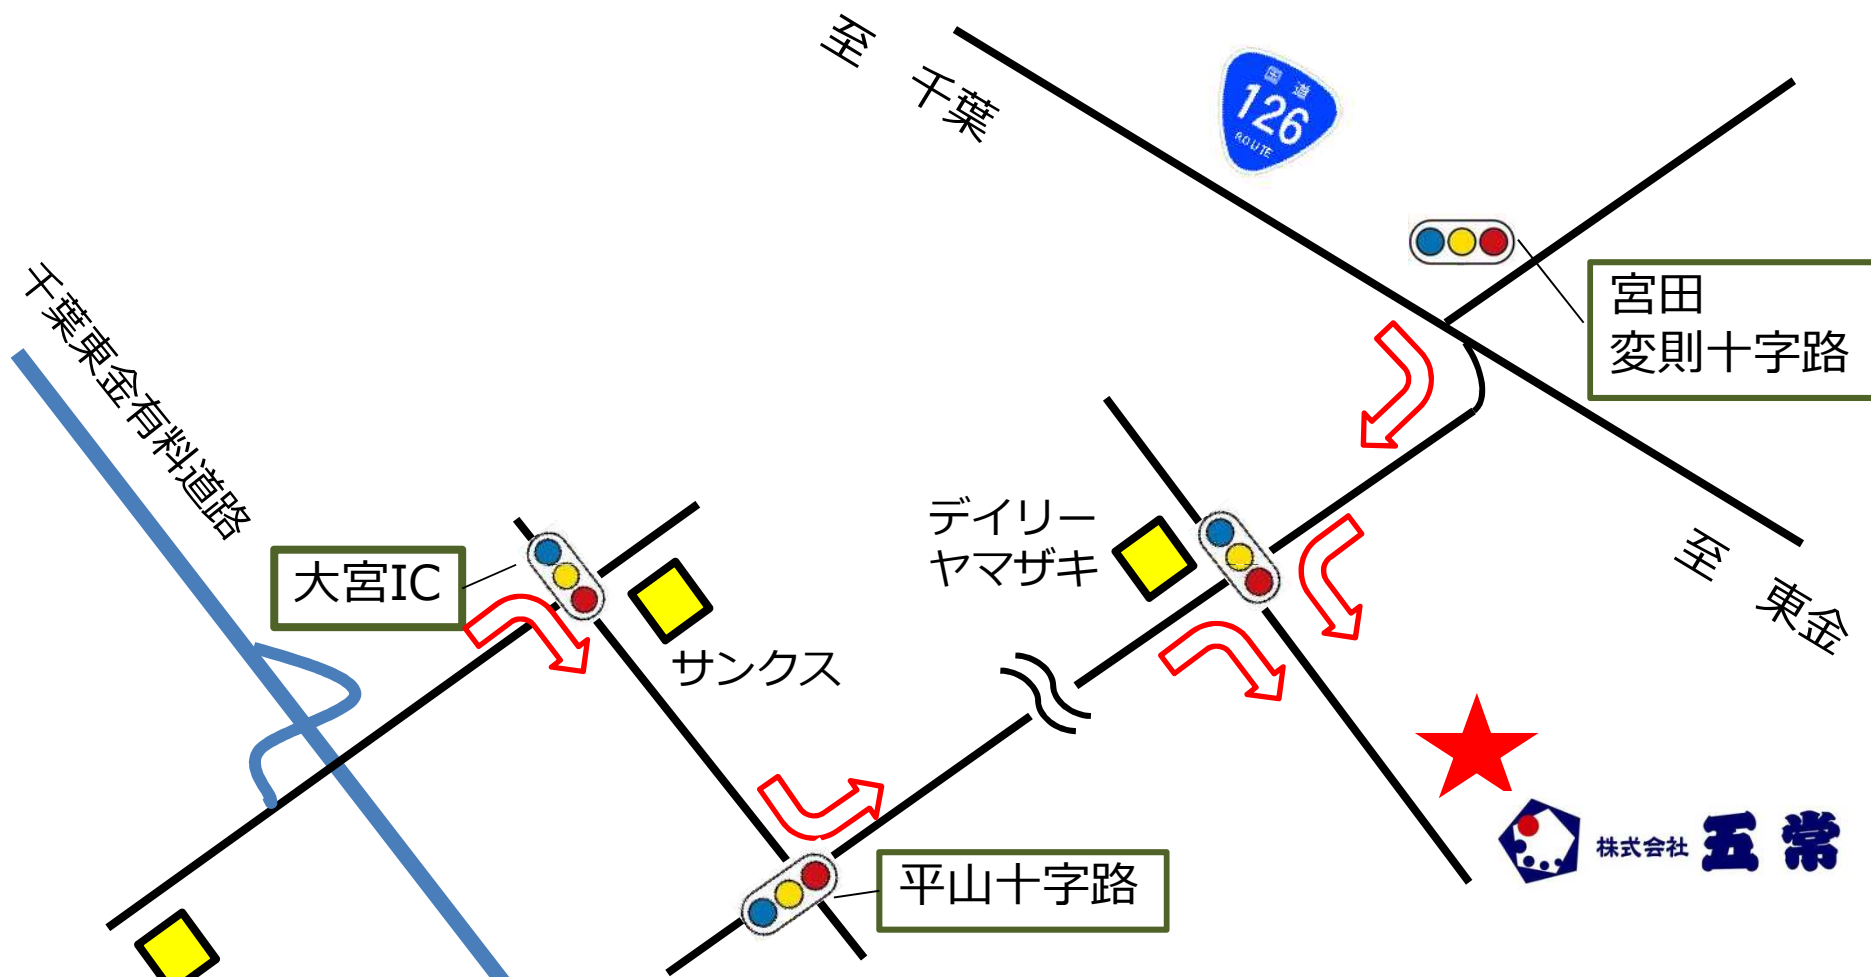

千葉デポ 株式会社五常案内マップ

※10t車でお越しの際は
千葉から国道126号線でお越しください

株式会社五常
千葉県千葉市若葉区
高根町1128-4

※ナビOK
TEL 043-228-3335