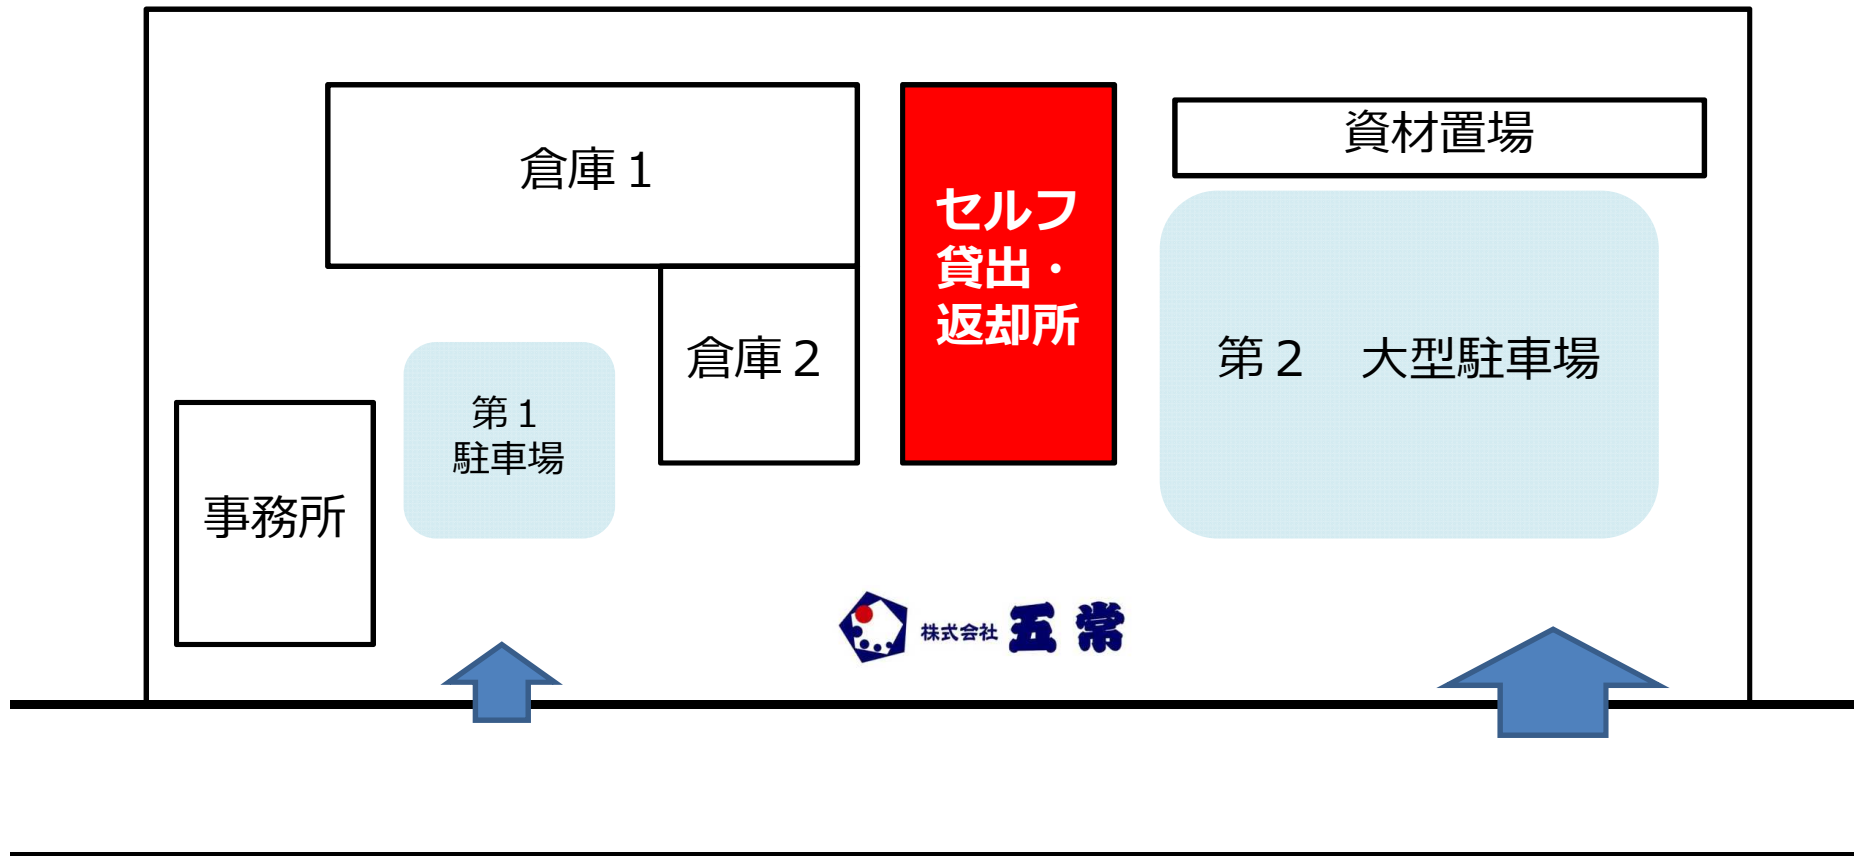

「貸出・返却セルフ24」のご案内

営業時間内・・・
通常は第1駐車場より
お入りください

営業時間外・・・
第2大型駐車場入口(夜間専用)より、
入場いただき、オープンペースの
セルフ貸出・返却所(屋根下)に、
レンタル品をご返却下さい