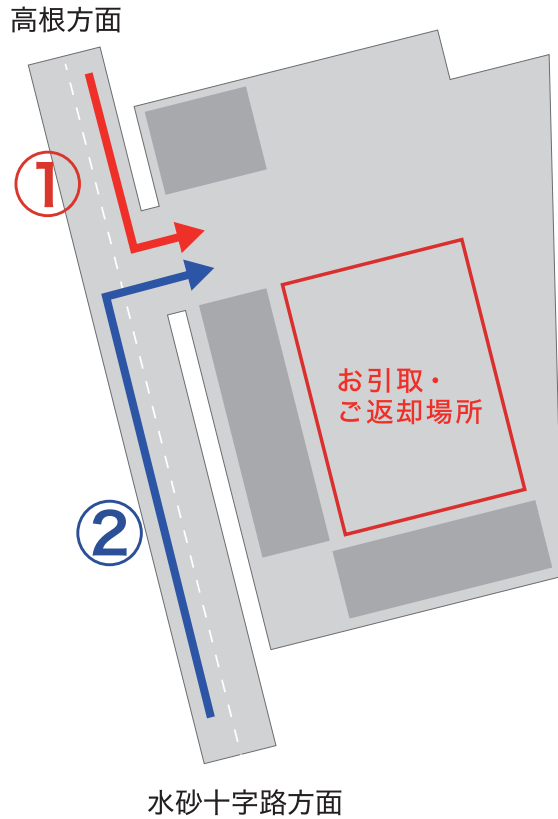

レンタルのお引取・ご返却は 第3デポでございます。

第3デポはスタッフが常駐しておりません。
到着しましたらサステナブルオフィス(事務所)にお電話ください。
(TEL:043-228-3335)
※営業時間外は繋がりませんのでご了承ください。

Access

〒265-0061 千葉県千葉市若葉区高根町 1128-1

千葉東金有料道路 大宮 IC 下車 10分
または 高田 IC 下車 10分

営業時間

月～金 9:00～16:50 (土日祝除く)
デポ受付時間帯 9:00～12:00 / 13:00～16:00

Tel

043-228-3335

※営業時間外は繋がりませんのでご了承ください。

第3デポ詳細

■ デポ受付時間中 月～金 9:00～16:00（土日祝除く）

① 高根方面からお越しの場合

② 水砂十字路からお越しの場合

📍 横断幕と
ノボリが目印です。

■ 営業時間外 お客様ご自身でお引取・ご返却の場合

※ノボリは撤去しております。

※こちらの看板が目印です。

※お引取・ご返却場所