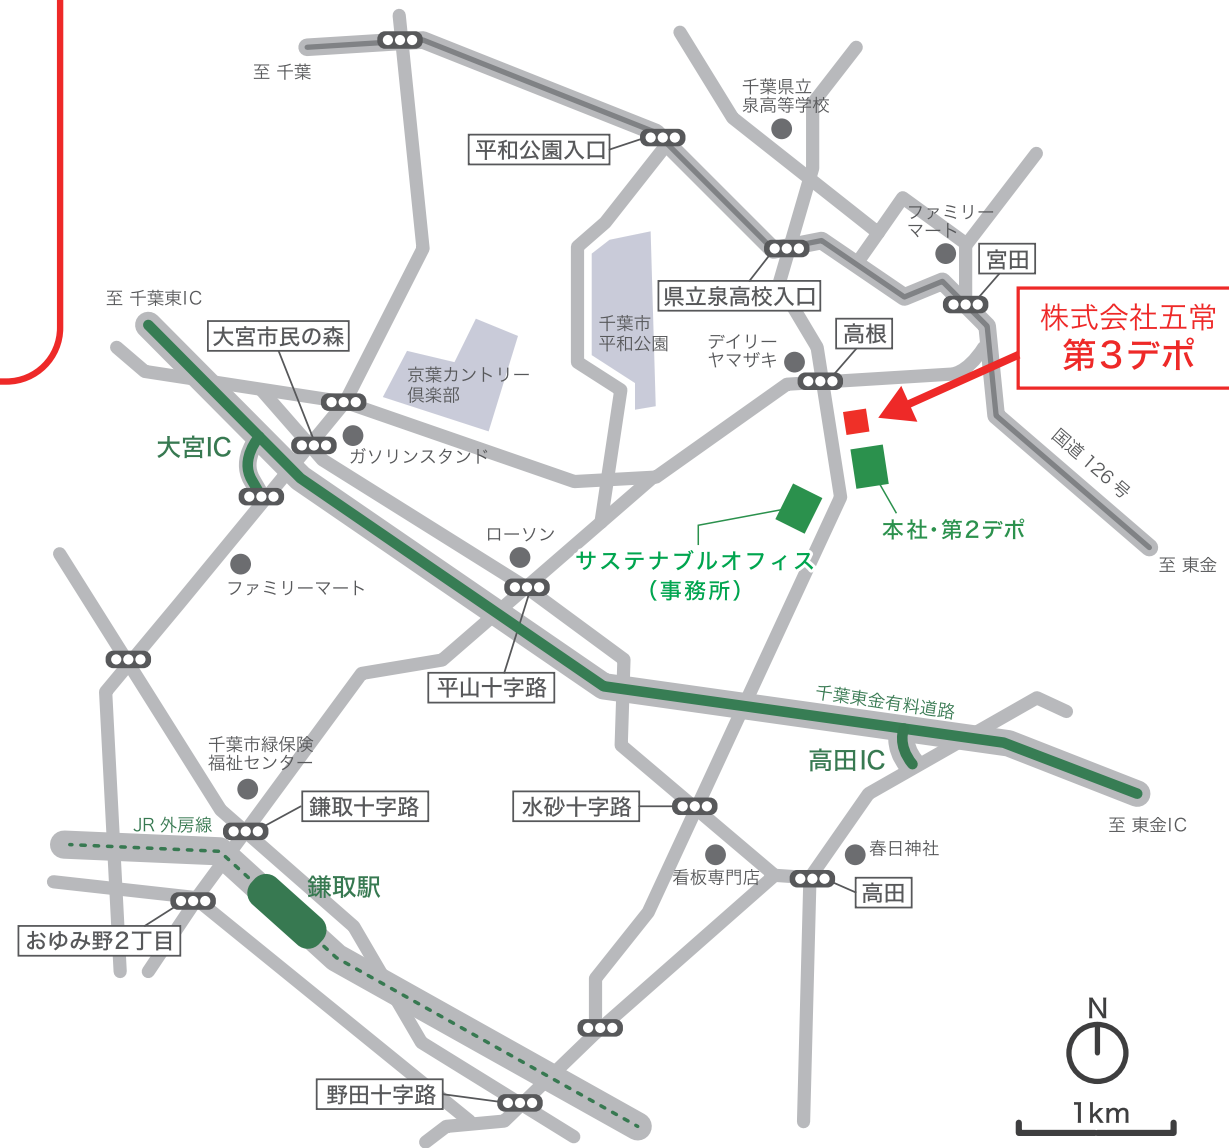

レンタルのお引取・ご返却は 第3デポでございます。

第3デポはスタッフが常駐しておりません。
到着しましたらサステナブルオフィス(事務所)にお電話ください。
(TEL:043-228-3335)
※営業時間外は繋がりませんのでご了承ください。

Access

〒265-0061 千葉県千葉市若葉区高根町 1128-1

千葉東金有料道路 大宮 IC 下車 10分
または 高田 IC 下車 10分

営業時間

月～金 9:00～16:50 (土日祝除く)
デポ受付時間帯 9:00～12:00 / 13:00～16:00

Tel

043-228-3335

※営業時間外は繋がりませんのでご了承ください。

第3デポ詳細

■ デポ受付時間中 月～金 9:00～16:00（土日祝除く）

① 高根方面からお越しの場合

② 水砂十字路からお越しの場合

📍 横断幕と
ノボリが目印です。

■ 営業時間外 お客様ご自身でお引取・ご返却の場合

※ノボリは撤去しております。

※こちらの看板が目印です。

※お引取・ご返却場所